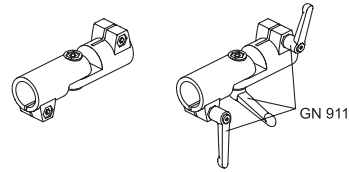

1. 1
2. 2
3. 3
4. 4
5. 5
6. 6
7. 7
8. 8
9. 9
10. 10
11. 11
12. 12
13. 13
14. 14
15. 15
16. 16
17. 17
18. 18

MATERIALE

Alluminio, finitura mat.
Viti e dadi in acciaio INOX AISI 304.

ESECUZIONI STANDARD

- **GN 286-BL-S**: alluminio naturale, con regolazione continua.
- **GN 286-BL-T**: alluminio naturale, con regolazione in scatti di 15°.
- **GN 286-SW-S**: alluminio, rivestimento resina epossidica, colore nero RAL 9005, con regolazione continua.
- **GN 286-SW-T**: alluminio, rivestimento resina epossidica, colore nero RAL 9005, con regolazione in scatti di 15°.

CARATTERISTICHE E APPLICAZIONI

Il foro di fissaggio dei morsetti di collegamento GN 286 consente l'impiego ottimale con i tubi GN 990 (vedi pag. 1778).

I morsetti di collegamento GN 286 sono un assemblaggio di due morsetti GN 276 (vedi pag. 1758).

Le viti di bloccaggio d3 e d4 possono essere sostituite dal kit GN 911 (vedi pag. 1782).

ESECUZIONI SPECIALI A RICHIESTA

Diverse combinazioni di fori d1 / d2.

GN 286-BL-S

Codice	Descrizione	b	d1	d2	d3	d4	k1	k2	l1	l2	m1	m2	d3		⚖
													Kit di serraggio	Kit di serraggio	
GN.63611	GN 286-B20-B20-S-2-BL	40	20	20	M8	M8	42.5	42.5	144	52	72	72	GN 911-M8-32	GN 911-M8-35	430
GN.63651	GN 286-B20-B25-S-2-BL	40	20	25	M8	M8	42.5	42.5	144	52	72	72	GN 911-M8-32	GN 911-M8-35	430
GN.63691	GN 286-B20-B30-S-2-BL	40	20	30	M8	M8	42.5	42.5	144	52	72	72	GN 911-M8-32	GN 911-M8-35	435
GN.63731	GN 286-B25-B25-S-2-BL	40	25	25	M8	M8	42.5	42.5	144	52	72	72	GN 911-M8-32	GN 911-M8-35	390
GN.63771	GN 286-B25-B30-S-2-BL	40	25	30	M8	M8	42.5	42.5	144	52	72	72	GN 911-M8-32	GN 911-M8-35	430
GN.63811	GN 286-B30-B30-S-2-BL	40	30	30	M8	M8	42.5	42.5	144	52	72	72	GN 911-M8-32	GN 911-M8-35	340
GN.63851	GN 286-B40-B40-S-2-BL	65	40	40	M10	M10	74	74	230	77.5	115	115	GN 911-M10-55	GN 911-M10-63	1575
GN.63891	GN 286-B40-B42-S-2-BL	65	40	42	M10	M10	74	74	230	77.5	115	115	GN 911-M10-55	GN 911-M10-63	1558
GN.63929	GN 286-B40-B45-S-2-BL	65	40	45	M10	M10	74	74	230	77.5	115	115	GN 911-M10-55	GN 911-M10-63	1355
GN.63966	GN 286-B40-B48-S-2-BL	65	40	48	M10	M10	74	74	230	77.5	115	115	GN 911-M10-55	GN 911-M10-63	1355
GN.64006	GN 286-B40-B50-S-2-BL	65	40	50	M10	M10	74	74	230	77.5	115	115	GN 911-M10-55	GN 911-M10-63	1355
GN.64046	GN 286-B42-B42-S-2-BL	65	42	42	M10	M10	74	74	230	77.5	115	115	GN 911-M10-55	GN 911-M10-63	1575
GN.64086	GN 286-B42-B45-S-2-BL	65	42	45	M10	M10	74	74	230	77.5	115	115	GN 911-M10-55	GN 911-M10-63	1500
GN.64126	GN 286-B42-B48-S-2-BL	65	42	48	M10	M10	74	74	230	77.5	115	115	GN 911-M10-55	GN 911-M10-63	1460
GN.64166	GN 286-B42-B50-S-2-BL	65	42	50	M10	M10	74	74	230	77.5	115	115	GN 911-M10-55	GN 911-M10-63	1435
GN.64206	GN 286-B45-B45-S-2-BL	65	45	45	M10	M10	74	74	230	77.5	115	115	GN 911-M10-55	GN 911-M10-63	1575
GN.64246	GN 286-B45-B48-S-2-BL	65	45	48	M10	M10	74	74	230	77.5	115	115	GN 911-M10-55	GN 911-M10-63	1420
GN.64286	GN 286-B45-B50-S-2-BL	65	45	50	M10	M10	74	74	230	77.5	115	115	GN 911-M10-55	GN 911-M10-63	1395
GN.64326	GN 286-B48-B48-S-2-BL	65	48	48	M10	M10	74	74	230	77.5	115	115	GN 911-M10-55	GN 911-M10-63	1575
GN.64366	GN 286-B48-B50-S-2-BL	65	48	50	M10	M10	74	74	230	77.5	115	115	GN 911-M10-55	GN 911-M10-63	1370
GN.64406	GN 286-B50-B50-S-2-BL	65	50	50	M10	M10	74	74	230	77.5	115	115	GN 911-M10-55	GN 911-M10-63	1575

Morsetti di collegamento