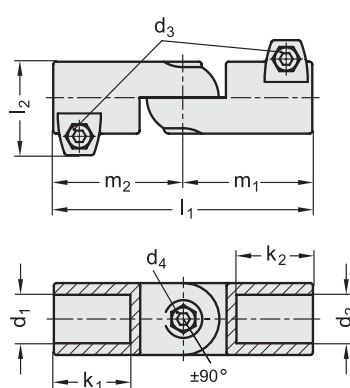

1. 1
2. 2
3. 3
4. 4
5. 5
6. 6
7. 7
8. 8
9. 9
10. 10
11. 11
12. 12
13. 13
14. 14
15. 15
16. 16
17. 17
18. 18

MATERIALE

Alluminio, finitura mat.
Viti e dadi in acciaio INOX AISI 304.

ESECUZIONI STANDARD

- **GN 286-BL-S**: alluminio naturale, con regolazione continua.
- **GN 286-BL-T**: alluminio naturale, con regolazione in scatti di 15°.
- **GN 286-SW-S**: alluminio, rivestimento resina epossidica, colore nero RAL 9005, con regolazione continua.
- **GN 286-SW-T**: alluminio, rivestimento resina epossidica, colore nero RAL 9005, con regolazione in scatti di 15°.

CARATTERISTICHE E APPLICAZIONI

Il foro di fissaggio dei morsetti di collegamento GN 286 consente l'impiego ottimale con i tubi GN 990 (vedi pag. 1778).

I morsetti di collegamento GN 286 sono un assemblaggio di due morsetti GN 276 (vedi pag. 1758).

Le viti di bloccaggio d3 e d4 possono essere sostituite dal kit GN 911 (vedi pag. 1782).

ESECUZIONI SPECIALI A RICHIESTA

Diverse combinazioni di fori d1 / d2.

GN 286-BL-S

Codice	Descrizione	b	d1	d2	d3	d4	k1	k2	l1	l2	m1	m2	d3		⚖
													Kit di serraggio	Kit di serraggio	
GN.63611	GN 286-B20-B20-S-2-BL	40	20	20	M8	M8	42.5	42.5	144	52	72	72	GN 911-M8-32	GN 911-M8-35	430
GN.63651	GN 286-B20-B25-S-2-BL	40	20	25	M8	M8	42.5	42.5	144	52	72	72	GN 911-M8-32	GN 911-M8-35	430
GN.63691	GN 286-B20-B30-S-2-BL	40	20	30	M8	M8	42.5	42.5	144	52	72	72	GN 911-M8-32	GN 911-M8-35	435
GN.63731	GN 286-B25-B25-S-2-BL	40	25	25	M8	M8	42.5	42.5	144	52	72	72	GN 911-M8-32	GN 911-M8-35	390
GN.63771	GN 286-B25-B30-S-2-BL	40	25	30	M8	M8	42.5	42.5	144	52	72	72	GN 911-M8-32	GN 911-M8-35	430
GN.63811	GN 286-B30-B30-S-2-BL	40	30	30	M8	M8	42.5	42.5	144	52	72	72	GN 911-M8-32	GN 911-M8-35	340
GN.63851	GN 286-B40-B40-S-2-BL	65	40	40	M10	M10	74	74	230	77.5	115	115	GN 911-M10-55	GN 911-M10-63	1575
GN.63891	GN 286-B40-B42-S-2-BL	65	40	42	M10	M10	74	74	230	77.5	115	115	GN 911-M10-55	GN 911-M10-63	1558
GN.63929	GN 286-B40-B45-S-2-BL	65	40	45	M10	M10	74	74	230	77.5	115	115	GN 911-M10-55	GN 911-M10-63	1355
GN.63966	GN 286-B40-B48-S-2-BL	65	40	48	M10	M10	74	74	230	77.5	115	115	GN 911-M10-55	GN 911-M10-63	1355
GN.64006	GN 286-B40-B50-S-2-BL	65	40	50	M10	M10	74	74	230	77.5	115	115	GN 911-M10-55	GN 911-M10-63	1355
GN.64046	GN 286-B42-B42-S-2-BL	65	42	42	M10	M10	74	74	230	77.5	115	115	GN 911-M10-55	GN 911-M10-63	1575
GN.64086	GN 286-B42-B45-S-2-BL	65	42	45	M10	M10	74	74	230	77.5	115	115	GN 911-M10-55	GN 911-M10-63	1500
GN.64126	GN 286-B42-B48-S-2-BL	65	42	48	M10	M10	74	74	230	77.5	115	115	GN 911-M10-55	GN 911-M10-63	1460
GN.64166	GN 286-B42-B50-S-2-BL	65	42	50	M10	M10	74	74	230	77.5	115	115	GN 911-M10-55	GN 911-M10-63	1435
GN.64206	GN 286-B45-B45-S-2-BL	65	45	45	M10	M10	74	74	230	77.5	115	115	GN 911-M10-55	GN 911-M10-63	1575
GN.64246	GN 286-B45-B48-S-2-BL	65	45	48	M10	M10	74	74	230	77.5	115	115	GN 911-M10-55	GN 911-M10-63	1420
GN.64286	GN 286-B45-B50-S-2-BL	65	45	50	M10	M10	74	74	230	77.5	115	115	GN 911-M10-55	GN 911-M10-63	1395
GN.64326	GN 286-B48-B48-S-2-BL	65	48	48	M10	M10	74	74	230	77.5	115	115	GN 911-M10-55	GN 911-M10-63	1575
GN.64366	GN 286-B48-B50-S-2-BL	65	48	50	M10	M10	74	74	230	77.5	115	115	GN 911-M10-55	GN 911-M10-63	1370
GN.64406	GN 286-B50-B50-S-2-BL	65	50	50	M10	M10	74	74	230	77.5	115	115	GN 911-M10-55	GN 911-M10-63	1575

Morsetti di collegamento